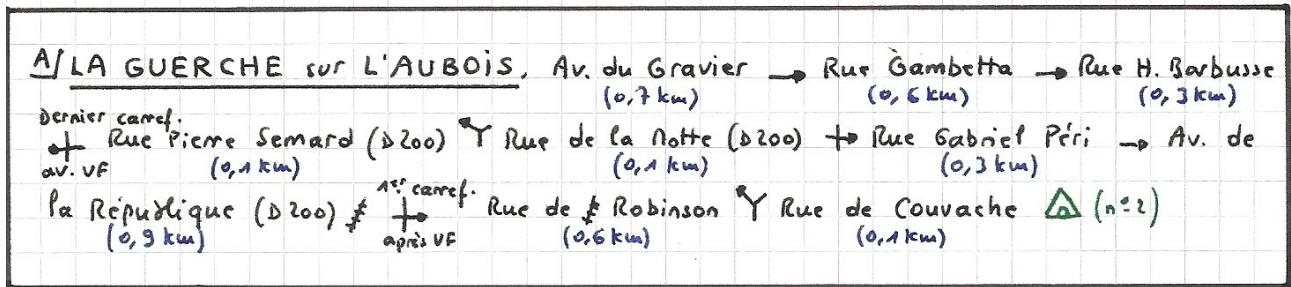

LA GUERCHE sur L'AUBOIS (3,1 km)

camping municipal "Le Robinson"
 rue de Couvache
 150 LA GUERCHE SUR L'AUBOIS

Tarifs: $2,50 \times 2 + 2,50 = 7,50 \text{ €}$

48 74 18 86
 48 77 52 53

$\Sigma = 60 \text{ km}$