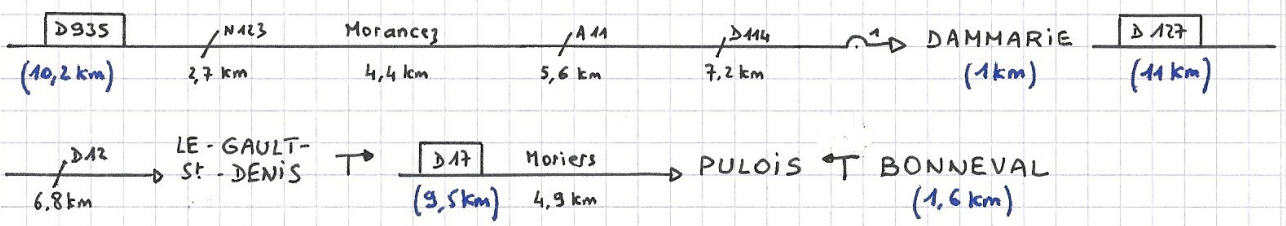

4 / CHARTRES (Δ Rue de Lannay \leftarrow Rue de Gord (D935))

(0,7 km)

Δ Camping à la ferme
 Chez N. Willy BOURSEFOIS
 9, rue des Bourgeries
 Secouray
 28140 NOTTONVILLE 02.37.96.91.60

$\Sigma = 70$ km