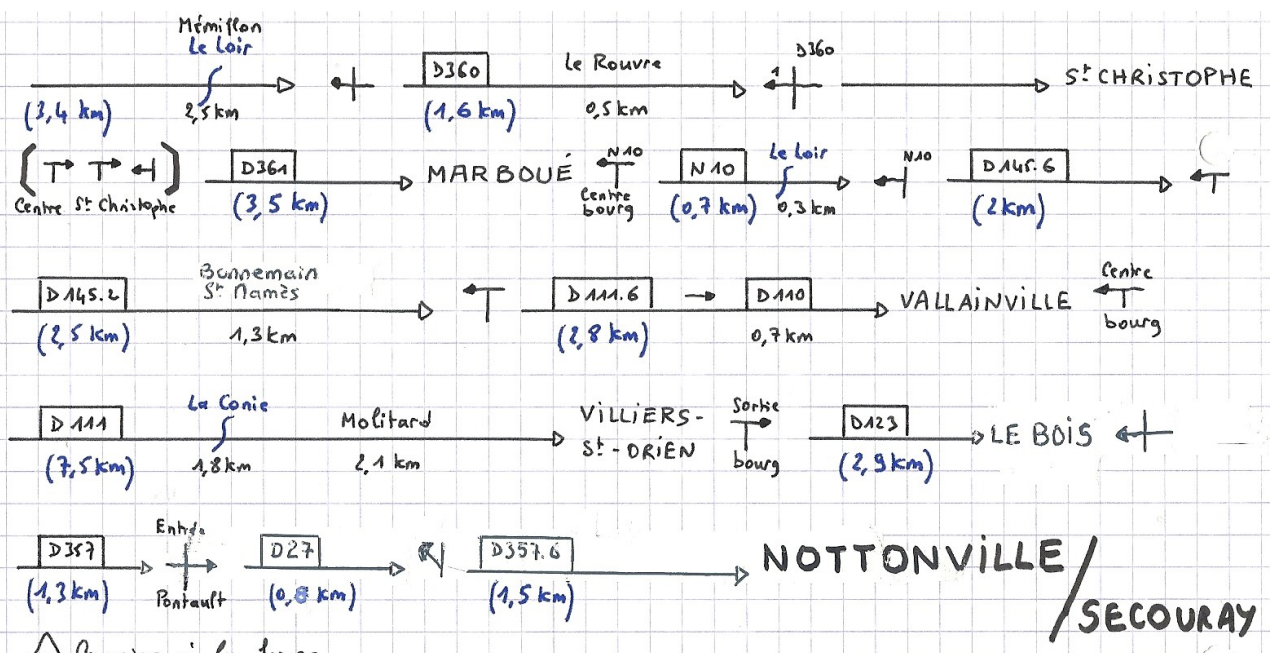

4 / CHARTRES (Δ Rue de Lannay \leftarrow Rue de Gord (D935))

(0,7 km)

Δ Camping à la ferme
 Chez N. Willy BOURSEFOIS
 9, rue des Bourgeries
 Secouray
 28140 NOTTONVILLE 02.37.96.91.60

$\Sigma = 70$ km